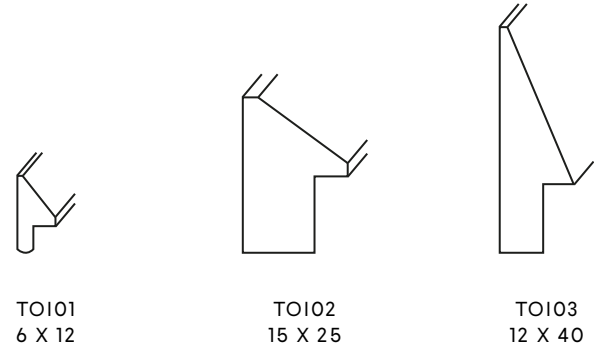

MEP13-90/30	
LARGEUR	90 mm
ÉPAISSEUR	30 mm
CHÊNE	33,02 €
HÊTRE	24,50 €
SIPO	35,56 €
ÉRABLE	33,02 €
NOYER	50,80 €

Toits

Hêtre teinté

Hêtre à l'encre de Chine

Dessins techniques

Toits

Tarif HT au mètre linéaire pour des longueurs comprises entre 3 et 15 mètres.
15 à 30 m = 5% de remise / 30 à 50 m = 10% de remise / 50 à 100 m = 15% de remise
Livraison à 40,00 € HT / Gratuite à partir de 800,00 € HT (Paris et proche banlieue)