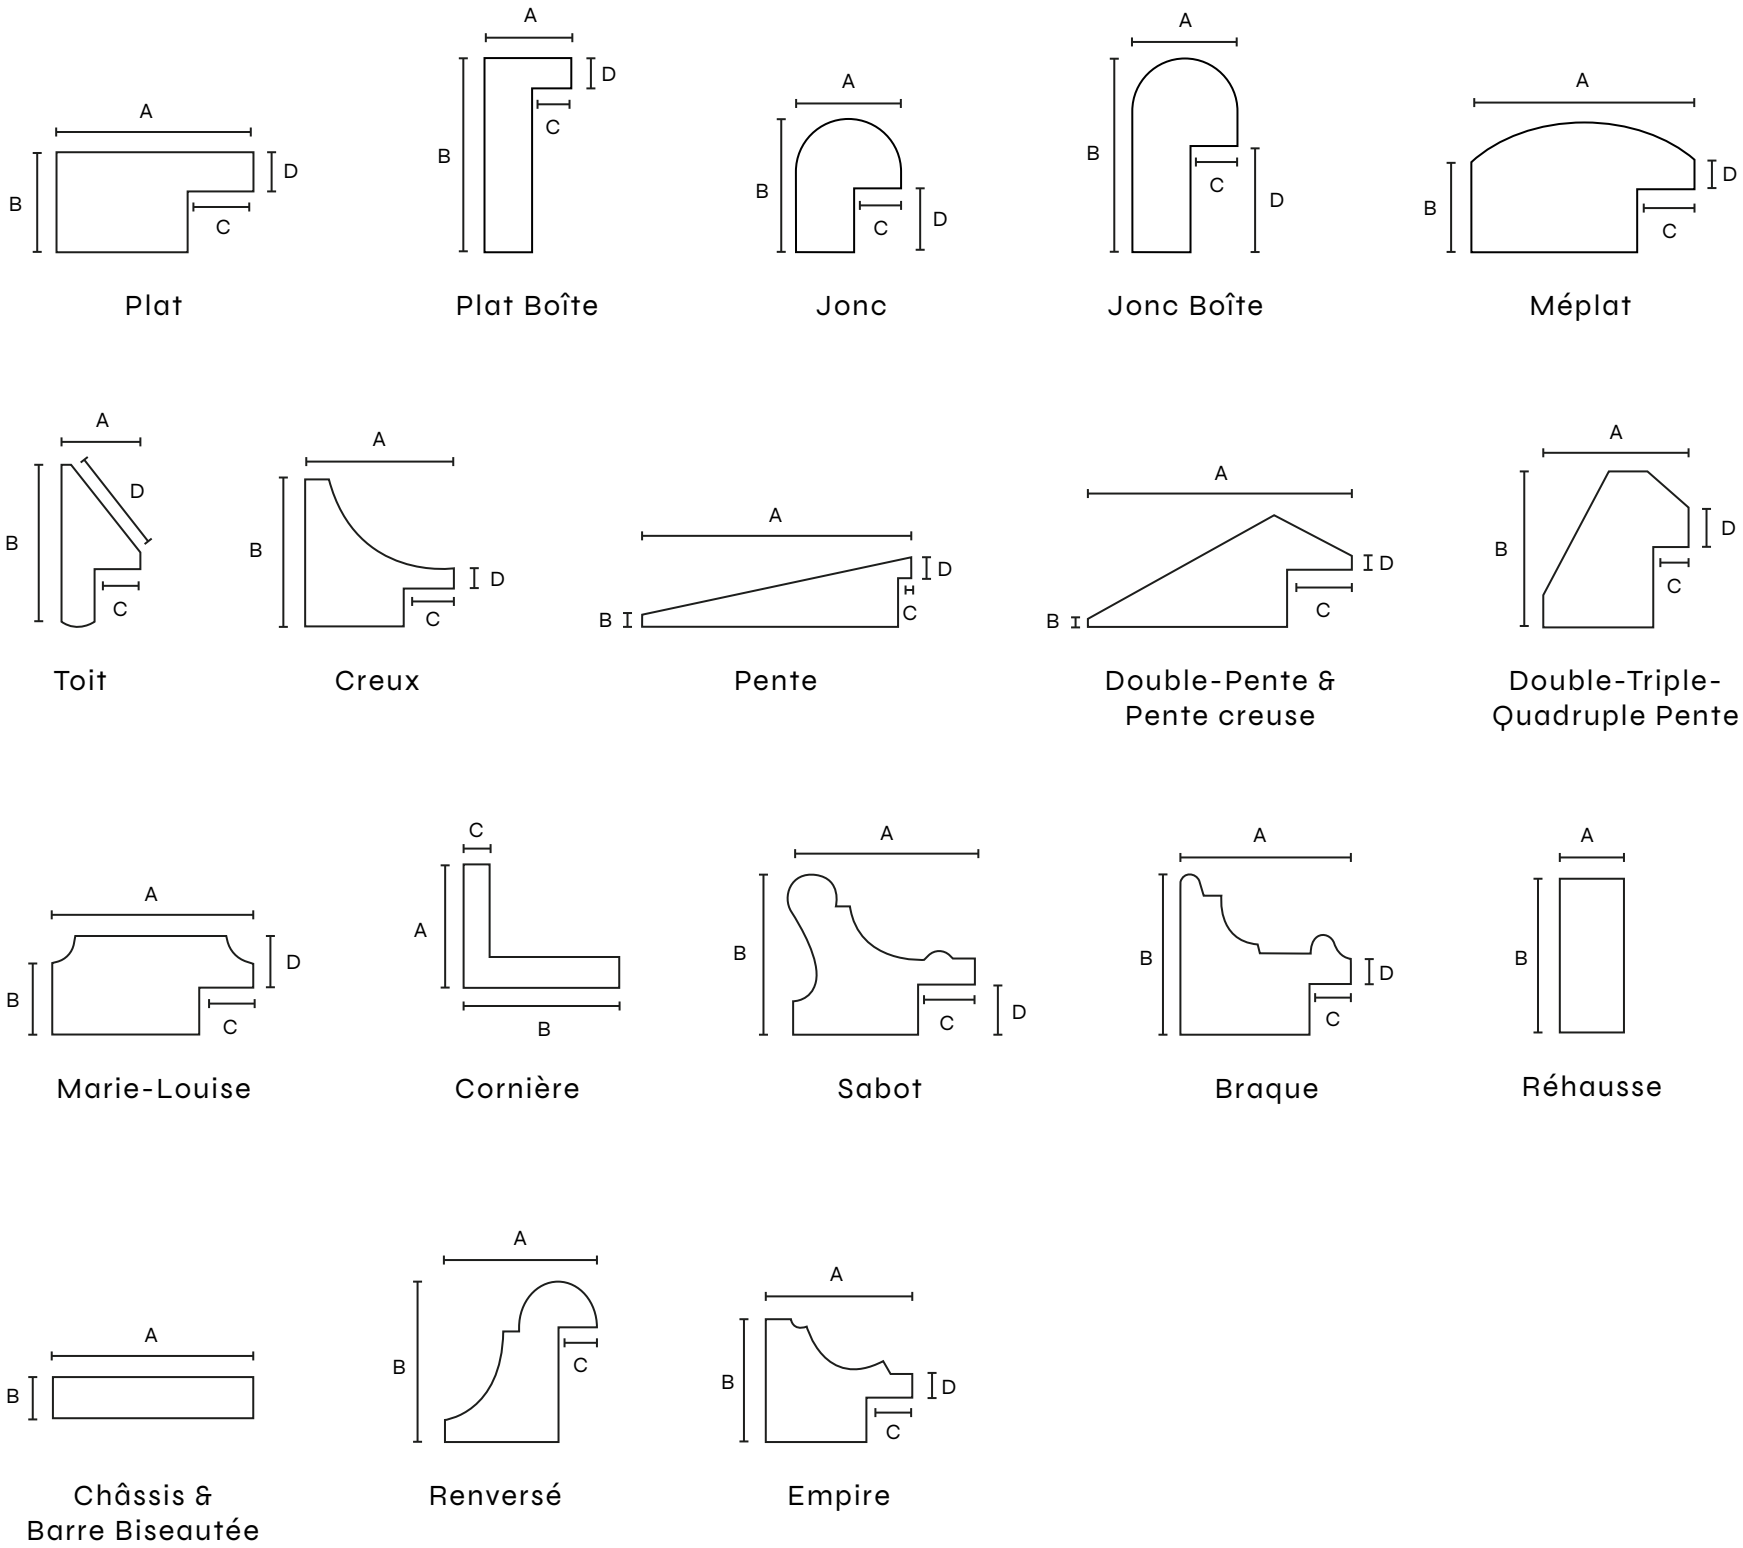

Baguettes sur-mesure

Si les références de notre catalogue ne conviennent pas à votre demande, nous pouvons également réaliser des baguettes sur-mesure. Toute demande de prix devra impérativement être accompagnée d'un schéma avec des côtes précises (voir exemples sur cette page).

Frais de livraison de 40,00 € HT (Paris et proche banlieue)
Pas de frais de livraison à partir de 800,00 € HT
Pour la réalisation de moulure, la réalisation de fers sur-mesure est tout à fait possible. Les fers restent la propriété de l'Atelier.
Compter 250,00 € HT (conception et essai fournis)