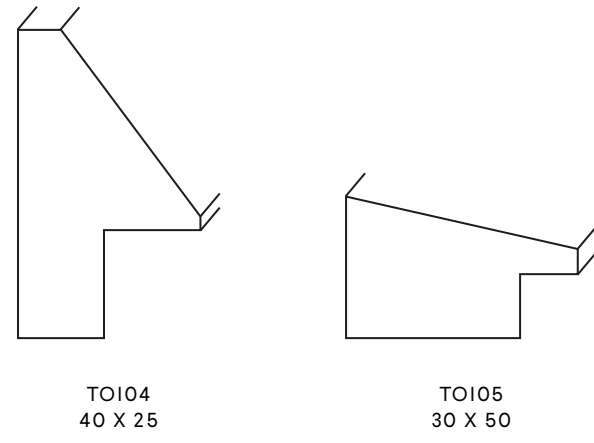

MEP13-90/30	
LARGEUR	90 mm
ÉPAISSEUR	30 mm
CHÊNE	33,02 €
HÊTRE	24,50 €
SIPO	35,56 €
ÉRABLE	33,02 €
NOYER	50,80 €

Toits

Hêtre teinté

Hêtre à l'encre de Chine

Dessins techniques

Toits

Tarif HT au mètre linéaire pour des longueurs comprises entre 3 et 15 mètres.
15 à 30 m = 5% de remise / 30 à 50 m = 10% de remise / 50 à 100 m = 15% de remise
Livraison à 40,00 € HT / Gratuite à partir de 800,00 € HT (Paris et proche banlieue)