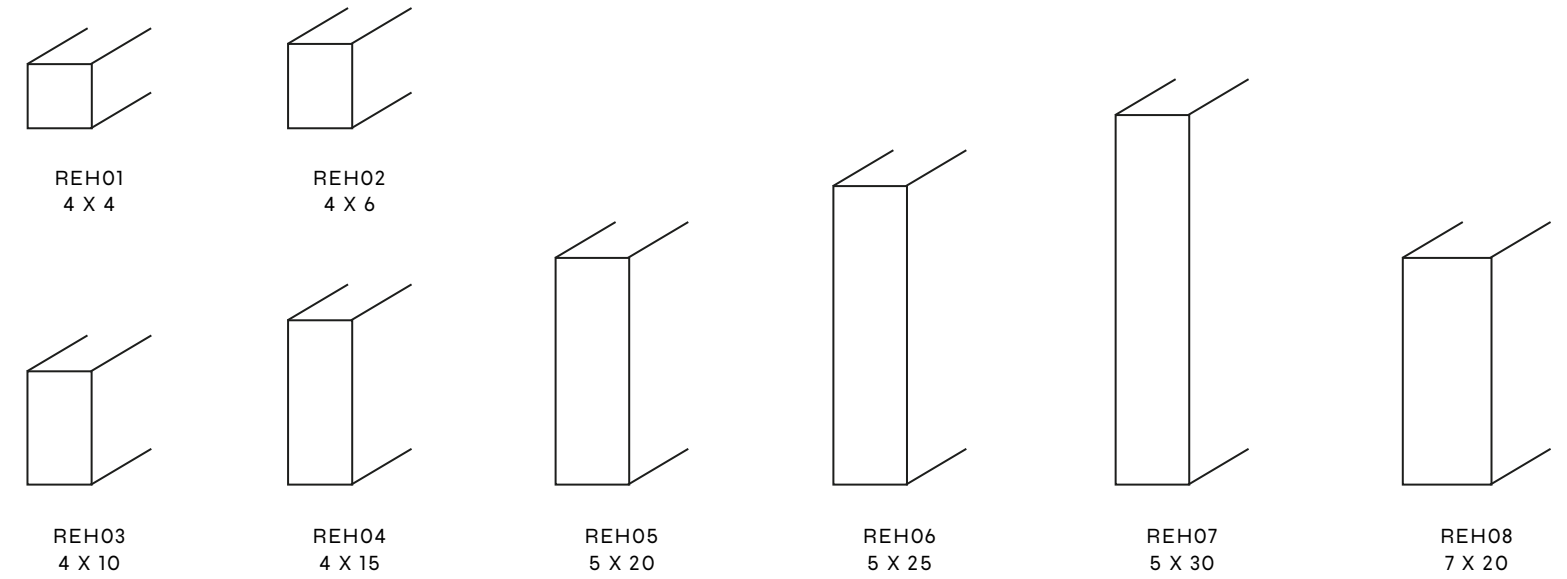

Dessins techniques

REH01-4/4	
LARGEUR	4 mm
ÉPAISSEUR	4 mm
CHÊNE	2,98 €
HÊTRE	2,49 €

REH02-4/6	
LARGEUR	4 mm
ÉPAISSEUR	6 mm
CHÊNE	3,34 €
HÊTRE	2,79 €

REH03-4/10	
LARGEUR	4 mm
ÉPAISSEUR	10 mm
CHÊNE	3,72 €
HÊTRE	3,10 €

REH04-4/15	
LARGEUR	4 mm
ÉPAISSEUR	15 mm
CHÊNE	4,14 €
HÊTRE	3,45 €

REH05-5/20	
LARGEUR	5 mm
ÉPAISSEUR	20 mm
CHÊNE	4,26 €
HÊTRE	3,55 €

REH06-5/25	
LARGEUR	5 mm
ÉPAISSEUR	25 mm
CHÊNE	4,44 €
HÊTRE	3,70 €

REH07-5/30	
LARGEUR	5 mm
ÉPAISSEUR	30 mm
CHÊNE	4,65 €
HÊTRE	3,88 €

REH08-7/20	
LARGEUR	7 mm
ÉPAISSEUR	20 mm
CHÊNE	4,78 €
HÊTRE	3,99 €