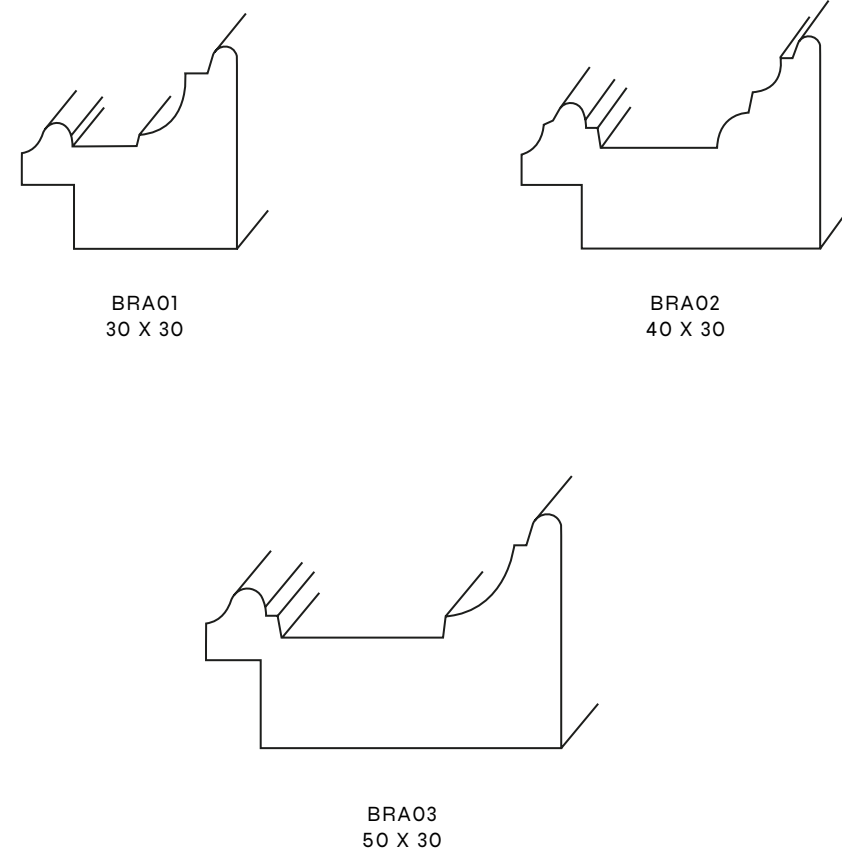

BRA01-30/30	
LARGEUR	30 mm
ÉPAISSEUR	30 mm
CHÊNE	13,87 €
HÊTRE	10,67 €
SIPO	14,94 €
ÉRABLE	13,87 €
NOYER	21,34 €

BRA02-40/30	
LARGEUR	40 mm
ÉPAISSEUR	30 mm
CHÊNE	16,12 €
HÊTRE	12,40 €
SIPO	17,36 €
ÉRABLE	16,12 €
NOYER	24,80 €

BRA03-50/30	
LARGEUR	50 mm
ÉPAISSEUR	30 mm
CHÊNE	18,76 €
HÊTRE	14,43 €
SIPO	20,20 €
ÉRABLE	18,76 €
NOYER	28,86 €

Réhausses

Tarif HT au mètre linéaire pour des longueurs comprises entre 3 et 15 mètres.
15 à 30 m = 5% de remise / 30 à 50 m = 10% de remise / 50 à 100 m = 15% de remise
Livraison à 40,00 € HT / Gratuite à partir de 800,00 € HT (Paris et proche banlieue)